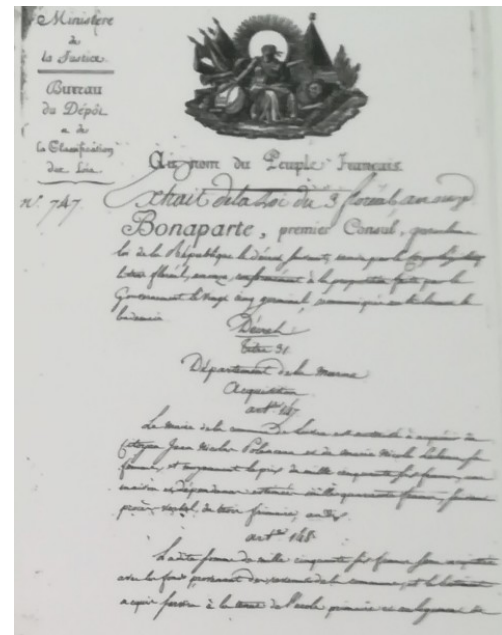

MAIRIE – ÉCOLE

PROJET MARIE - ÉCOLE

En Mars 1921, avant projet de reconstruction de la mairie et des écoles. Mr Ouviaère, architecte, est chargé d'établir un avant projet de reconstruction.

Le projet de la reconstruction de la Mairie-Ecole est accepté à l'unanimité par le conseil du 28/01/1923.

Forfait 457 140 , 28 F dont 21 768 , 58 d'honoraires.

La dépense sera couverte par l'indemnité allouée par la commission cantonale.

Le terrain est acheté aux héritiers Villet 3f le m².

Dimanche 19 juin 1927 : inauguration de la Mairie-Ecole.